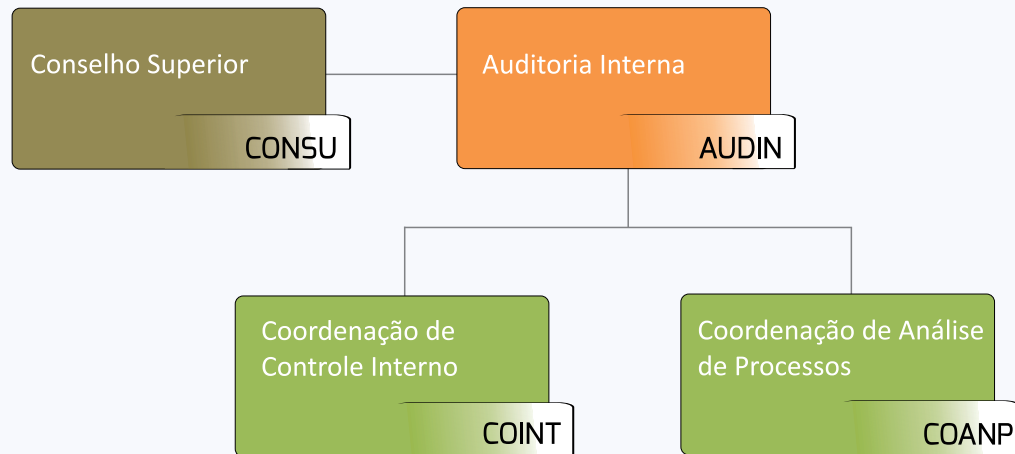

Organograma Geral

Organograma Geral

LEGENDAS

CD-01

CD-02

CD-03

CD-04

FG-01

S/FG

Ministério da Educação
Instituto Federal de Educação, Ciência e Tecnologia do Acre

Organograma Institucional

REITORIA

**INSTITUTO
FEDERAL**
Acre

Auditoria Interna - AUDIN

LEGENDAS

CD-03

FG-02

S/FG

Órgãos Vinculados à Reitoria

LEGENDAS

CD-01

CD-03

FG-01

FG-02