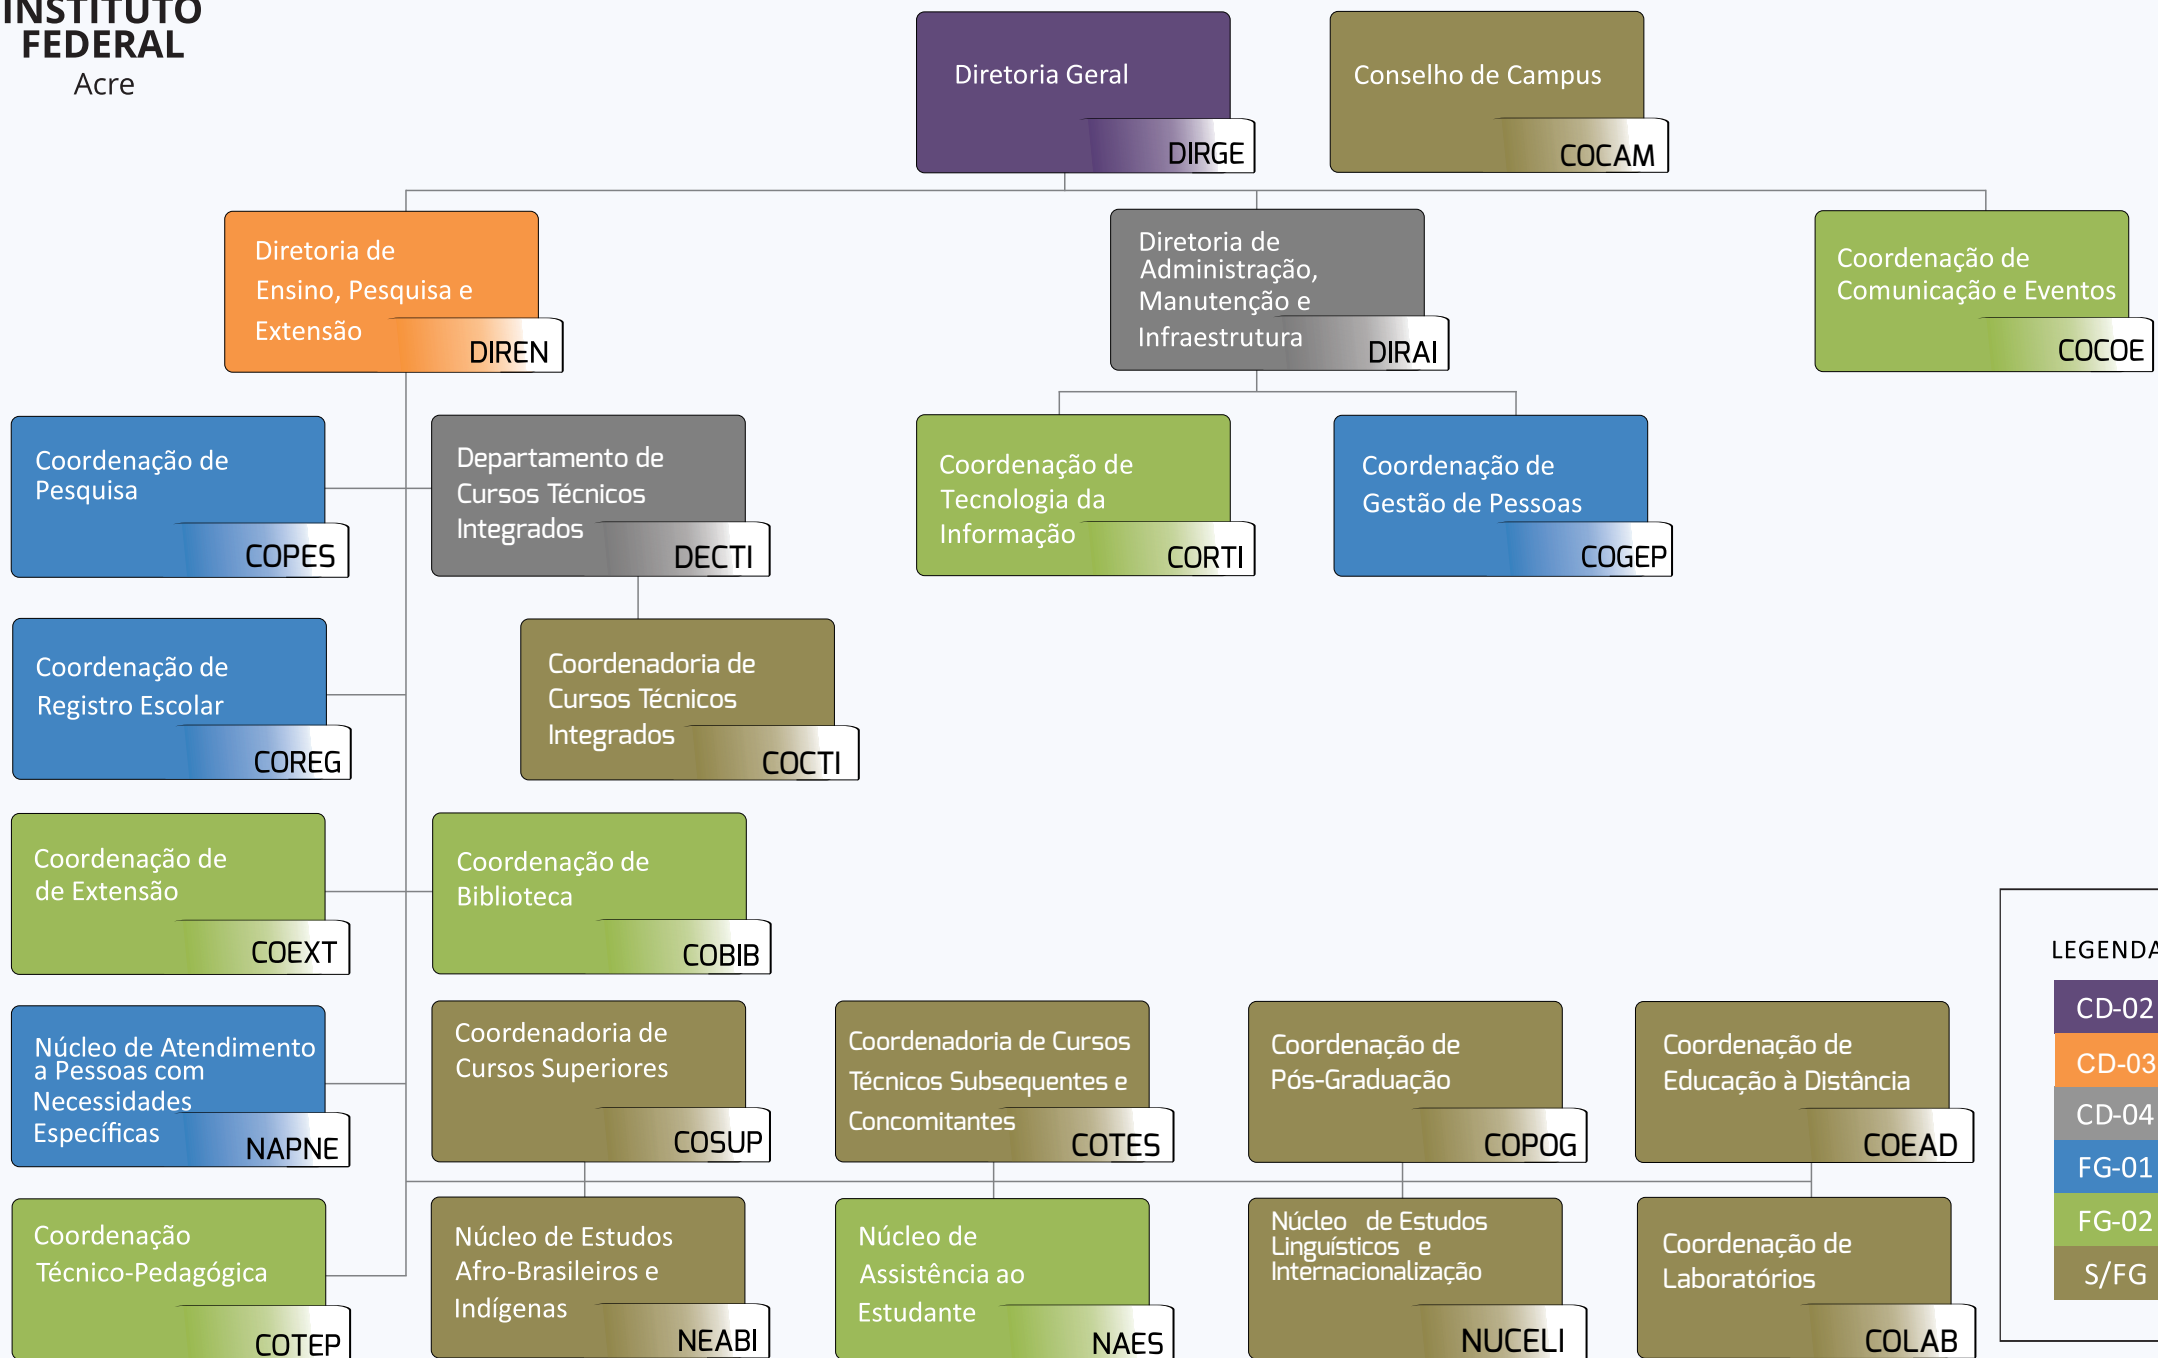

FG-01

FG-02

S/FG

**INSTITUTO
FEDERAL**
Acre

Diretoria Sistêmica de Relações Internacionais - DSRI

LEGENDAS

CD-03

FG-01

FG-02

S/FG

Ministério da Educação
Instituto Federal de Educação, Ciência e Tecnologia do Acre

Organograma Institucional

Campus Rio Branco

**INSTITUTO
FEDERAL**
Acre

Campus Rio Branco

LEGENDAS

- CD-02
- CD-03
- CD-04
- FG-01
- FG-02
- S/FG

Ministério da Educação
Instituto Federal de Educação, Ciência e Tecnologia do Acre

Organograma Institucional

Campus Rio Branco Avançado Baixada do Sol

**INSTITUTO
FEDERAL**
Acre