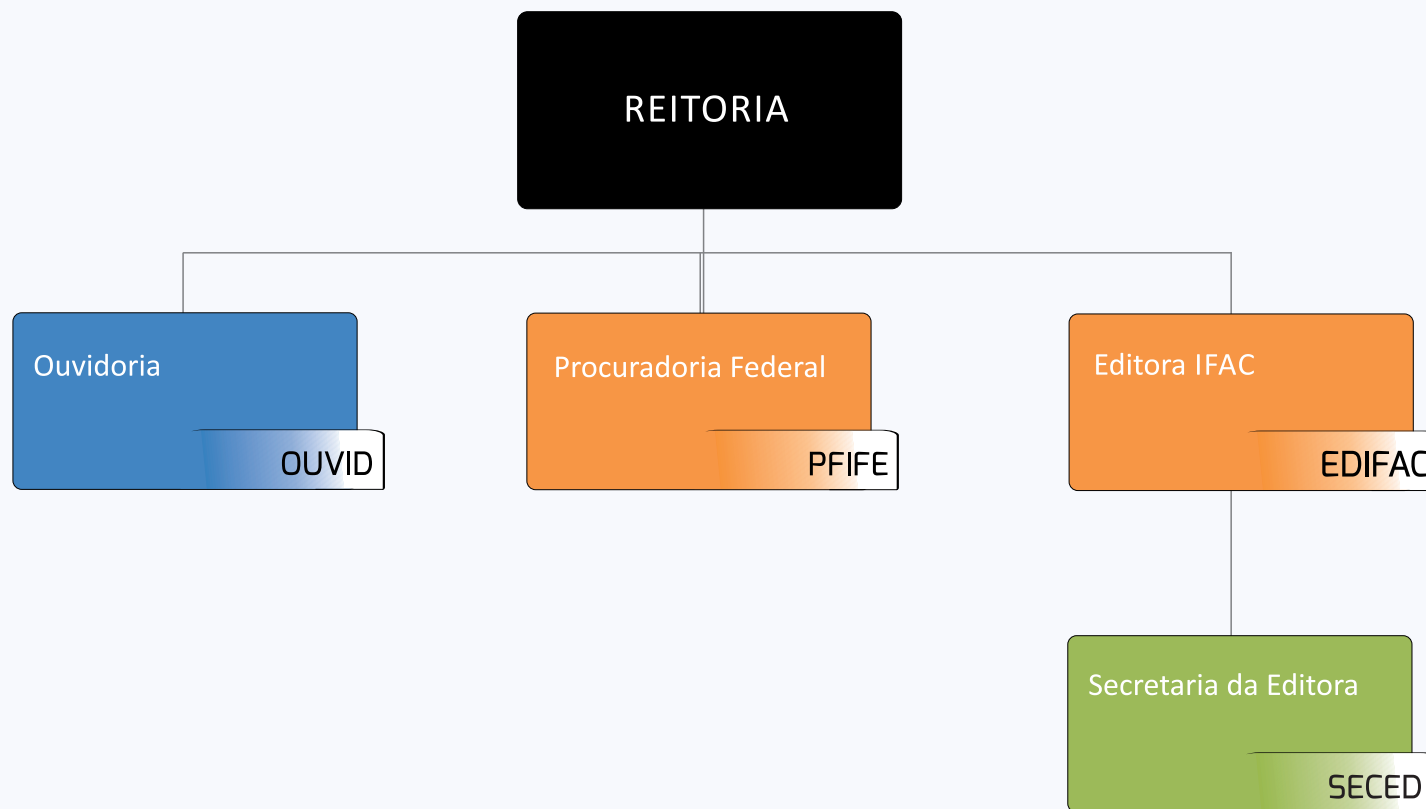

Organograma Geral

Organograma Geral

LEGENDAS

CD-01

CD-02

CD-03

CD-04

FG-01

S/FG

Ministério da Educação
Instituto Federal de Educação, Ciência e Tecnologia do Acre

Organograma Institucional

REITORIA

**INSTITUTO
FEDERAL**
Acre

Auditoria Interna - AUDIN

LEGENDAS

CD-03

FG-02

S/FG

Órgãos Vinculados à Reitoria

LEGENDAS

CD-01

CD-03

FG-01

FG-02