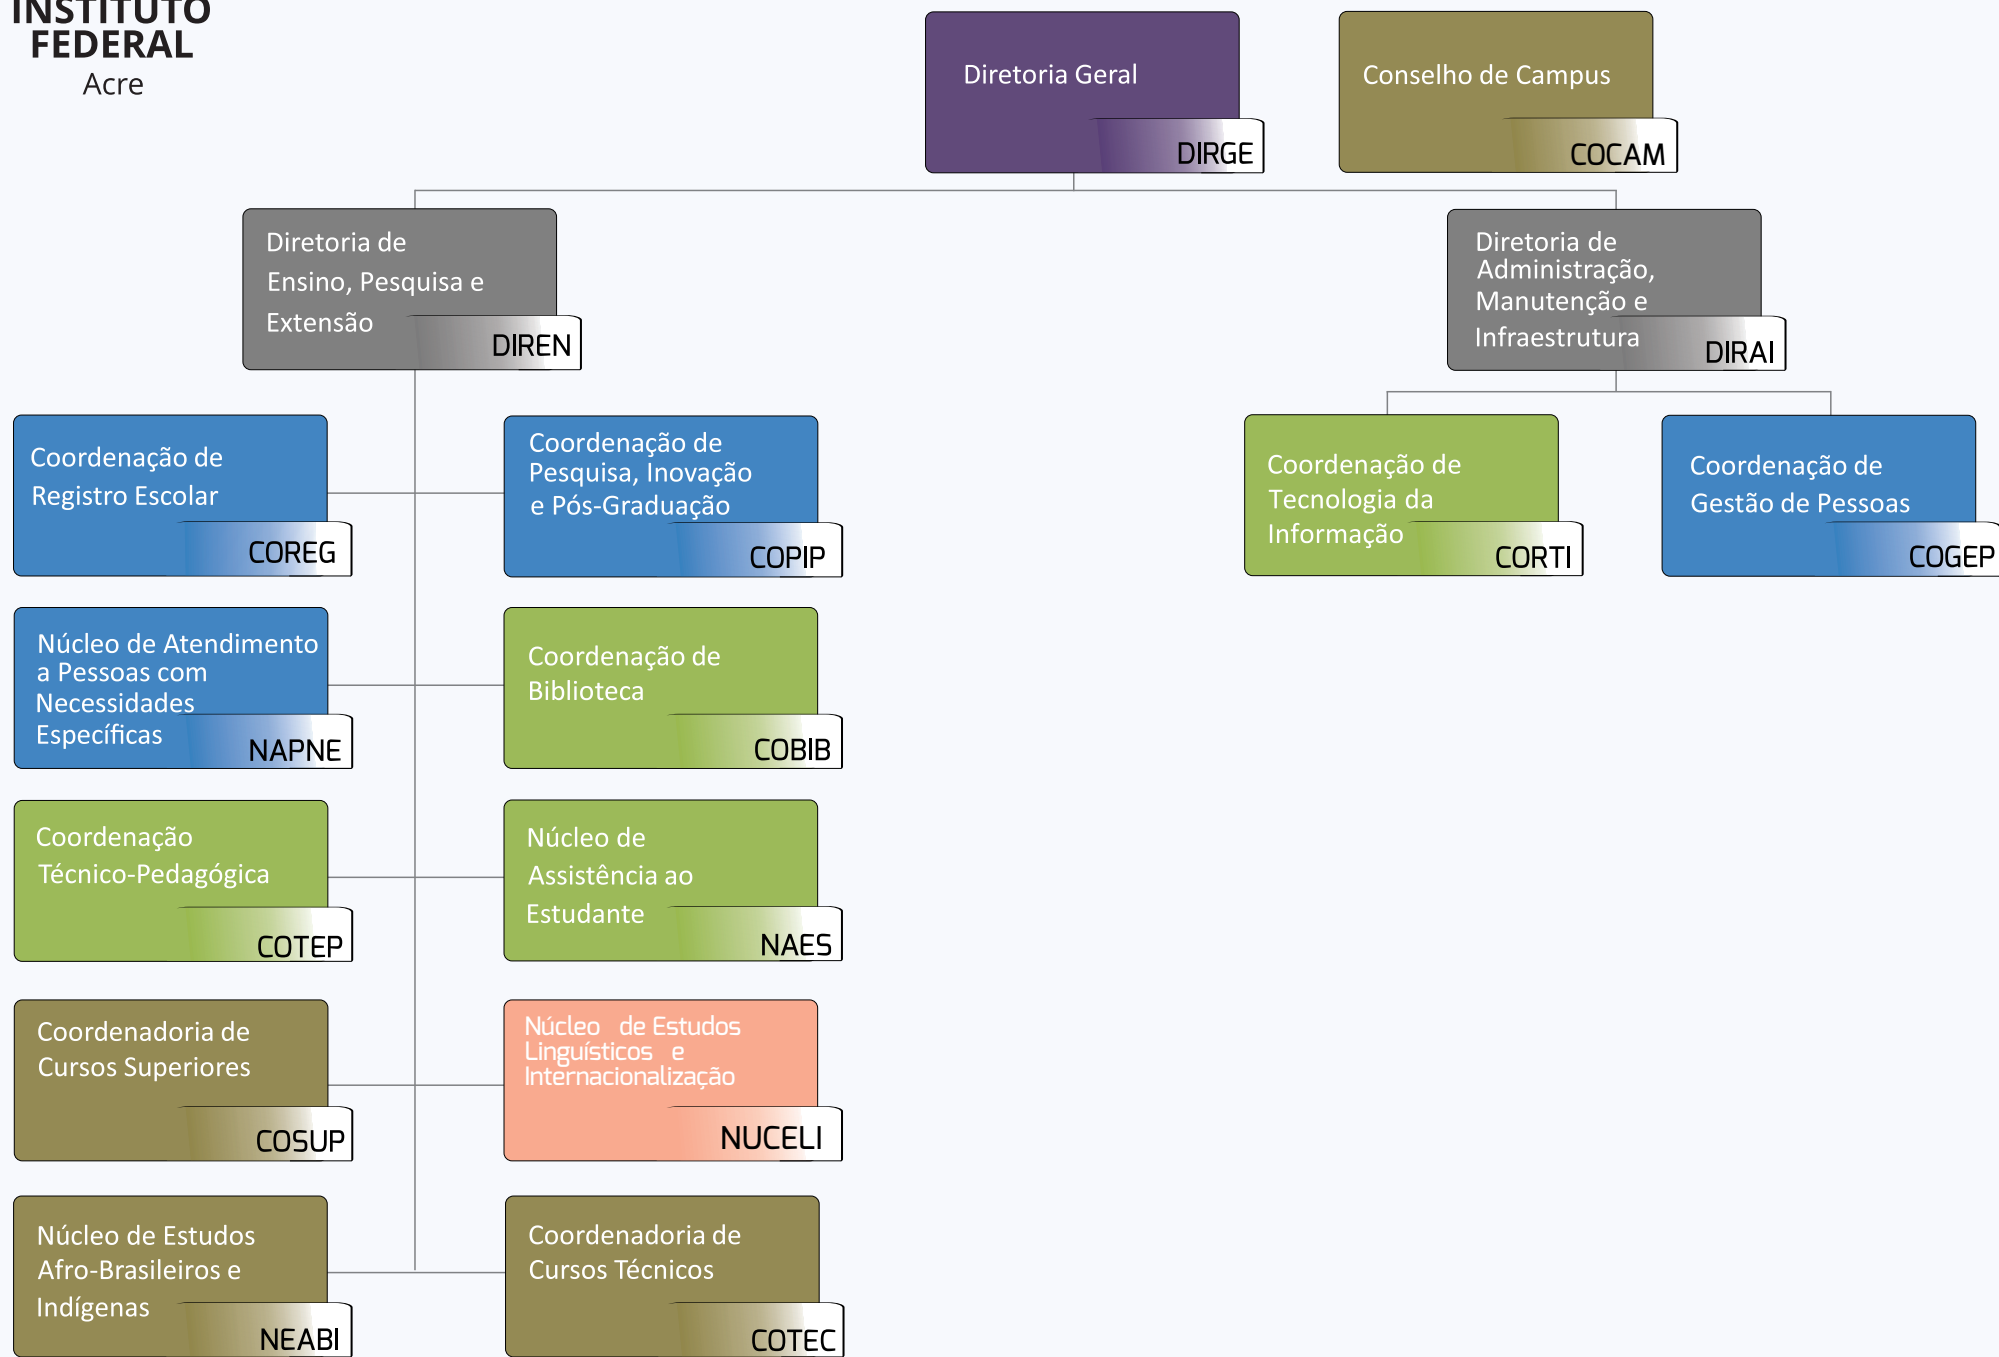

Campus Rio Branco Avançado Baixada do Sol

LEGENDAS

CD-03

CD-04

FG-01

FG-02

FG-03

S/FG

Ministério da Educação
Instituto Federal de Educação, Ciência e Tecnologia do Acre

Organograma Institucional

Campus Sena Madureira

**INSTITUTO
FEDERAL**
Acre

Campus Sena Madureira

LEGENDAS

- CD-02
- CD-04
- FG-01
- FG-02
- FG-03
- S/FG

Ministério da Educação
Instituto Federal de Educação, Ciência e Tecnologia do Acre

Organograma Institucional

Campus Tarauacá

**INSTITUTO
FEDERAL**
Acre

Campus Tarauacá

LEGENDAS

CD-02

CD-04

FG-01

FG-02

S/FG

Ministério da Educação
Instituto Federal de Educação, Ciência e Tecnologia do Acre

Organograma Institucional

Campus Cruzeiro do Sul

**INSTITUTO
FEDERAL**
Acre

Campus Cruzeiro do Sul