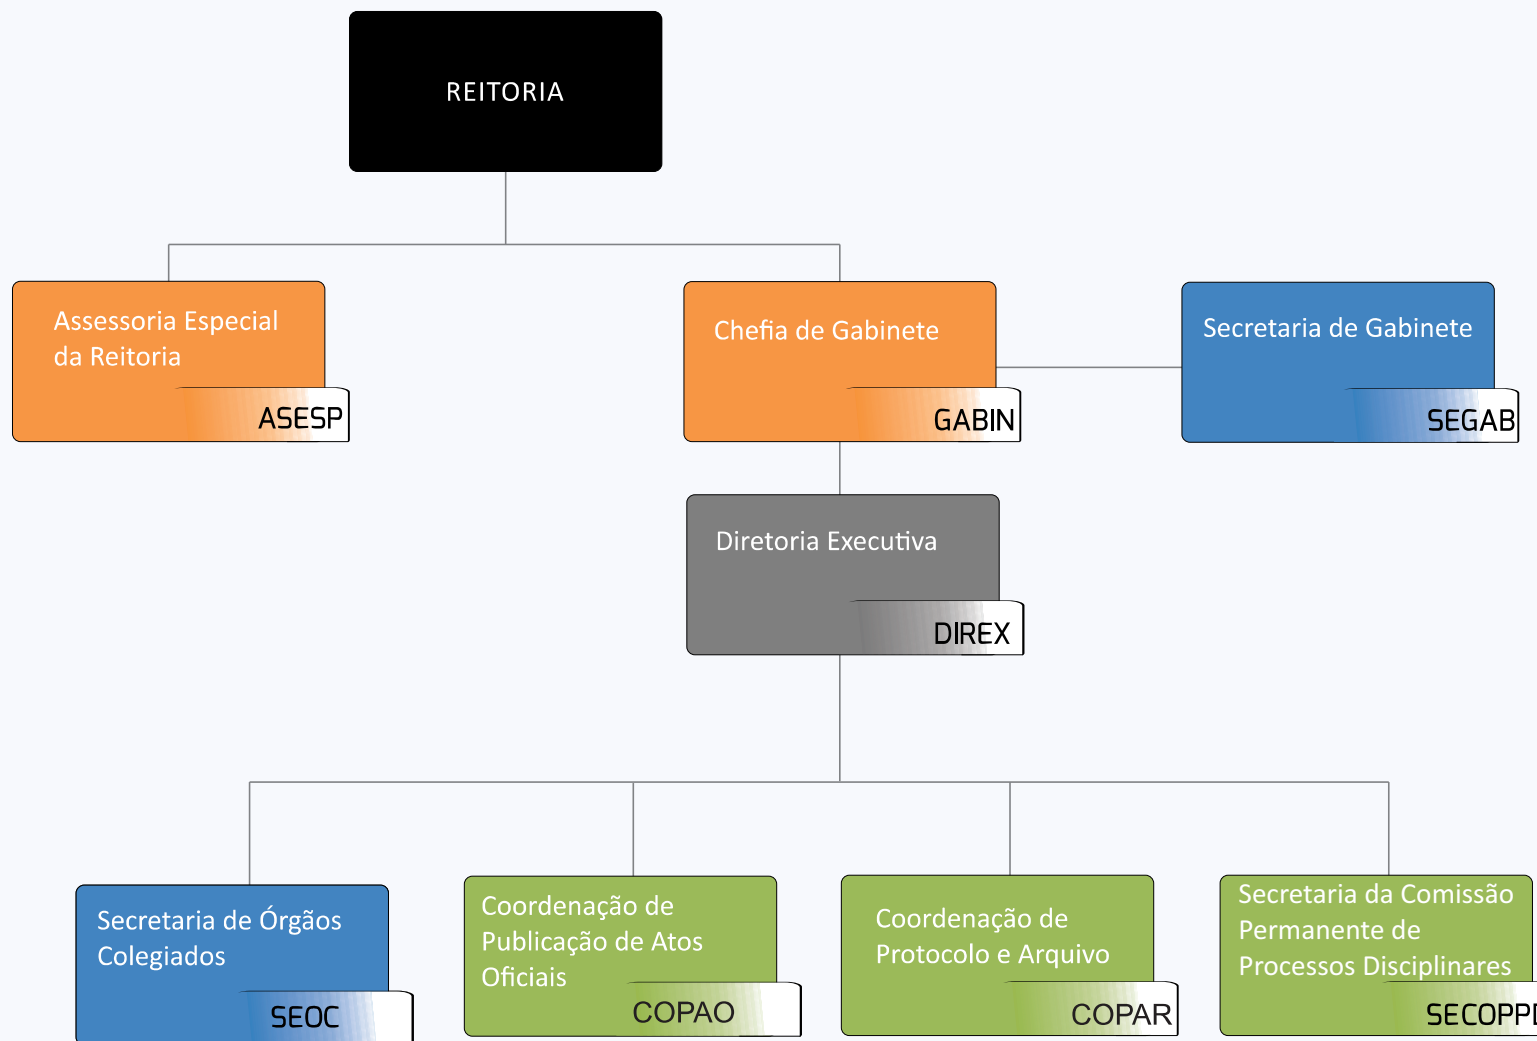

Organograma Geral

Organograma Geral

LEGENDAS

CD-01

CD-02

CD-03

CD-04

FG-01

S/FG

Ministério da Educação
Instituto Federal de Educação, Ciência e Tecnologia do Acre

Organograma Institucional

REITORIA

**INSTITUTO
FEDERAL**
Acre

Auditoria Interna - AUDIN

LEGENDAS

CD-03

FG-02

S/FG

Órgãos Vinculados à Reitoria

LEGENDAS

CD-01

CD-03

FG-01

FG-02

Gabinete Institucional - GABIN

LEGENDAS

CD-01

CD-03

CD-04

FG-01

FG-02

**INSTITUTO
FEDERAL**
Acre