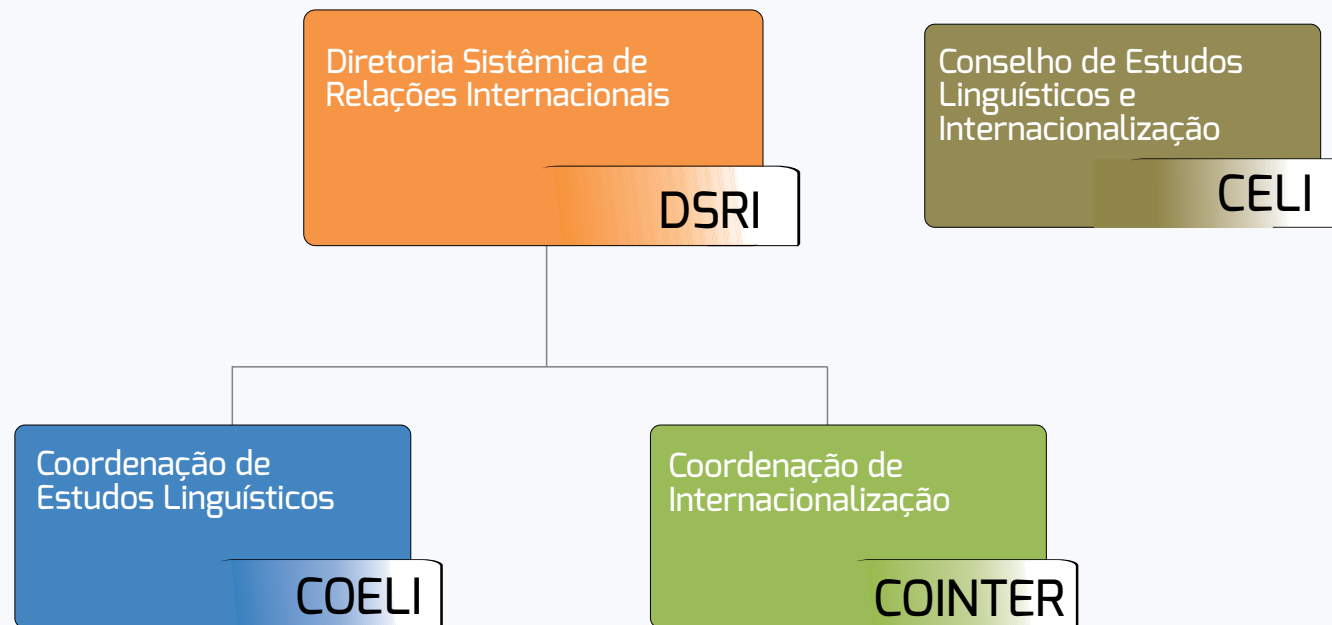

FG-01

FG-02

S/FG

**INSTITUTO
FEDERAL**
Acre

Diretoria Sistêmica de Gestão de Pessoas - DISGP

LEGENDAS

CD-03

CD-04

FG-01

FG-02

S/FG

**INSTITUTO
FEDERAL**
Acre

Diretoria Sistêmica de Relações Internacionais - DSRI

LEGENDAS

CD-03

FG-01

FG-02

S/FG

Ministério da Educação
Instituto Federal de Educação, Ciência e Tecnologia do Acre

Organograma Institucional

Campus Rio Branco

**INSTITUTO
FEDERAL**
Acre

Campus Rio Branco

LEGENDAS