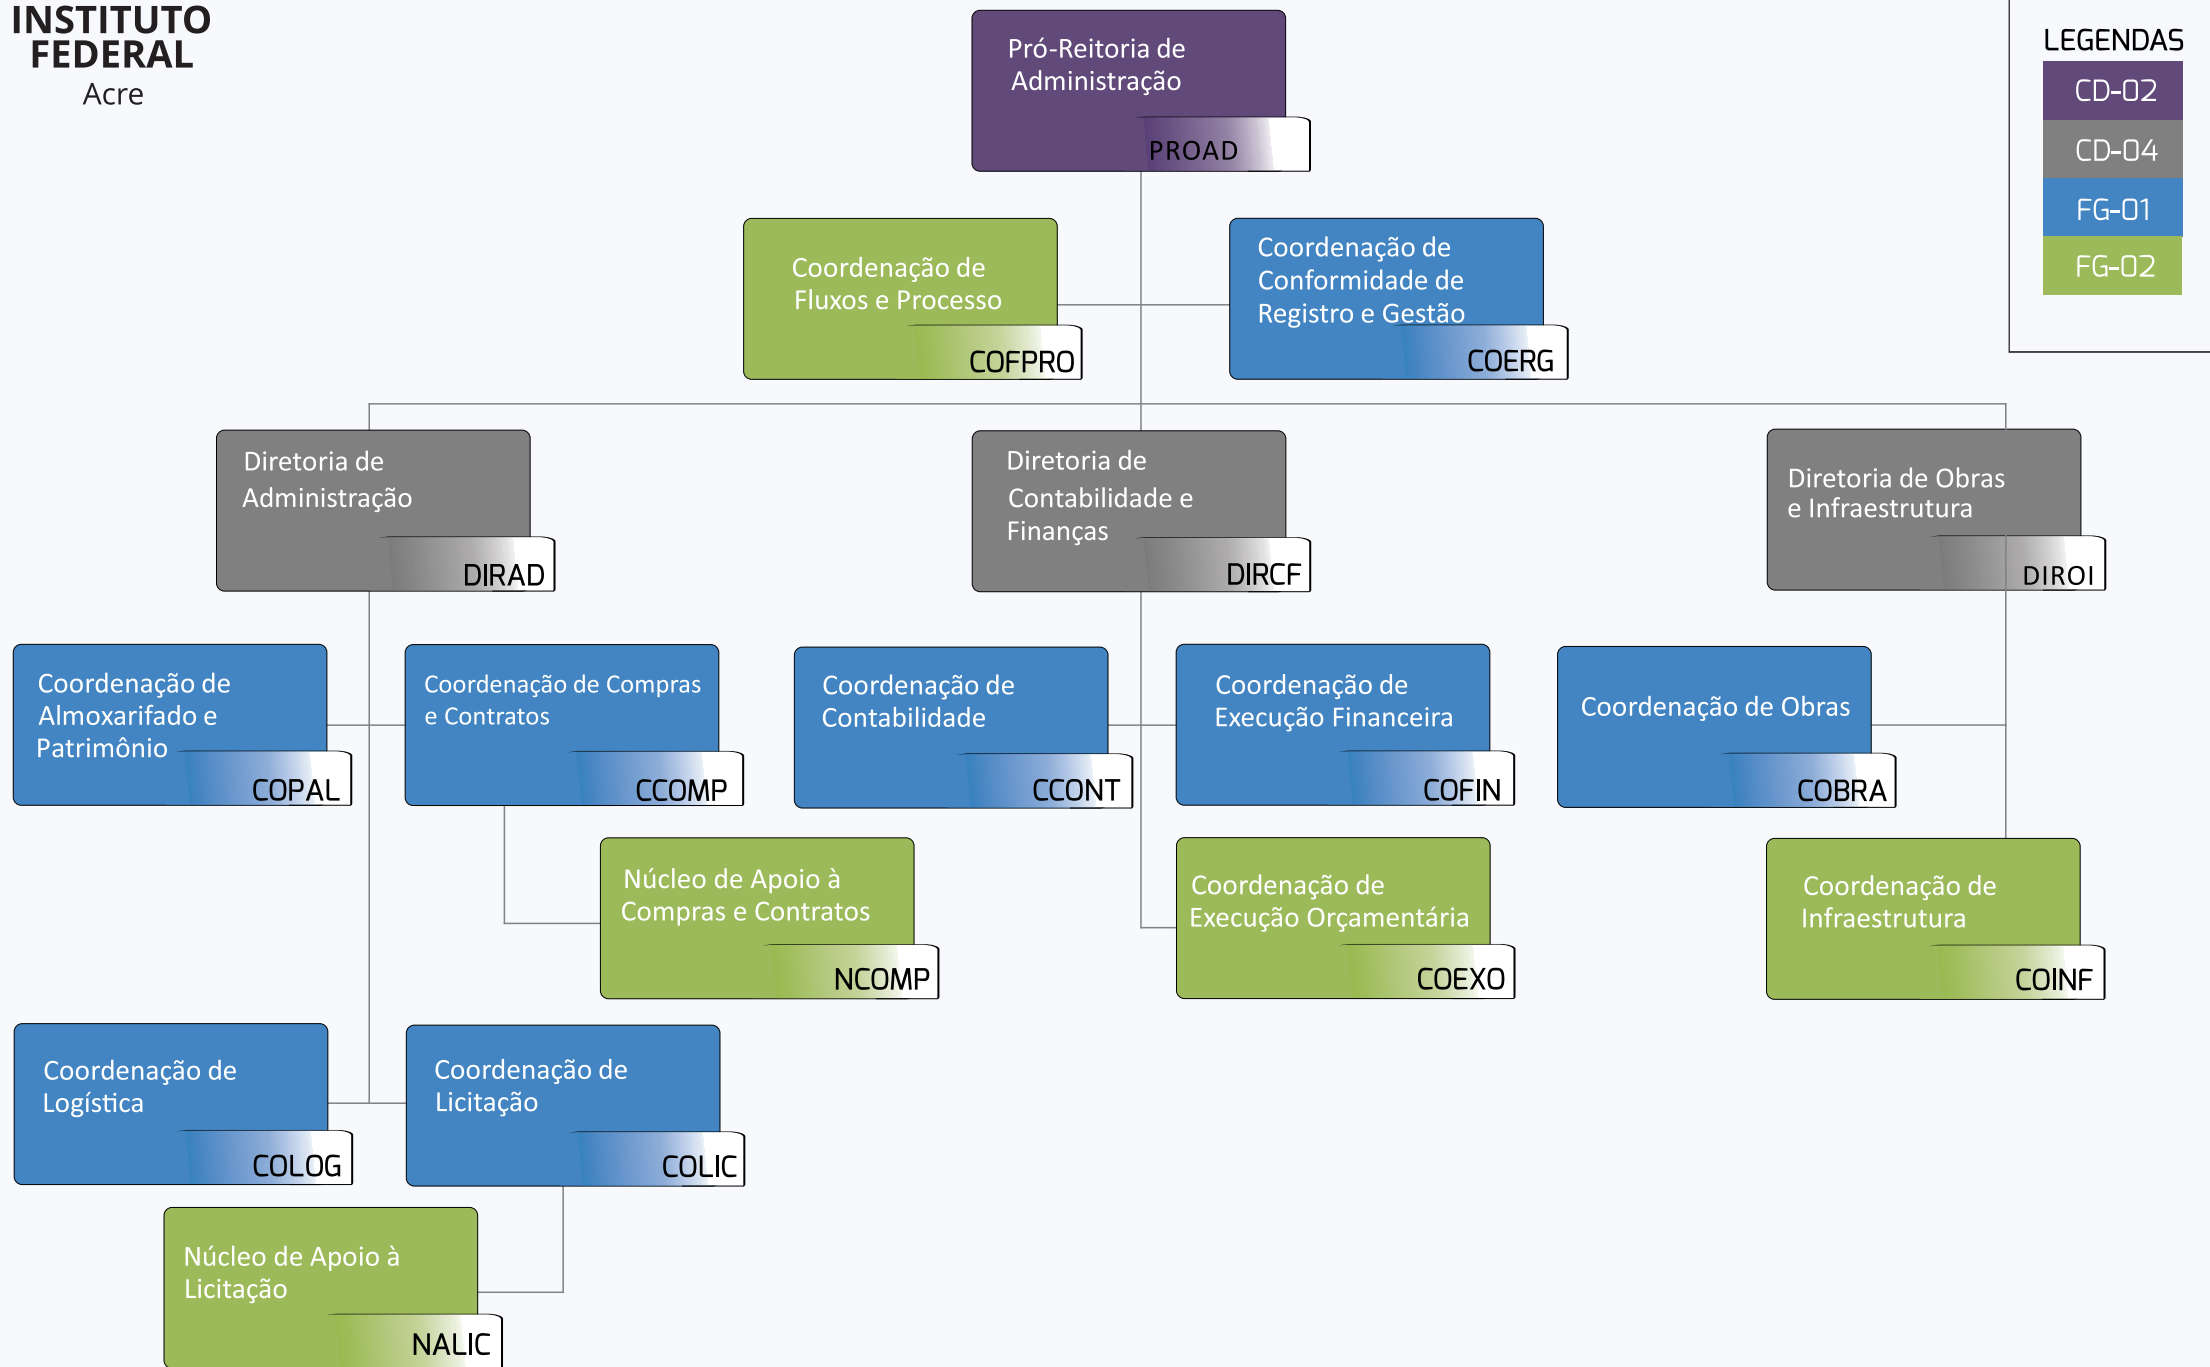

Núcleo de Inovação
Tecnológica

NIT

Coordenação de
Programas de Pesquisa

COPP

Coordenação de
Pós-Graduação

COPG

Coordenação de
Propriedade Intelectual
e Inovação

COPII

Coordenação de
Incubadora de Empresas

COINC

INCUBAC - CRB

INCUBAC - CBS

INCUBAC - CXA

INCUBAC - CSM

INCUBAC - CTA

INCUBAC - CCS

INSTITUTO

FEDERAL
Acre

Pró-Reitoria de Extensão - PROEX

LEGENDAS

CD-02

CD-04

FG-01

FG-02

S/FG

**INSTITUTO
FEDERAL**
Acre

Pró-Reitoria de Administração - PROAD

**INSTITUTO
FEDERAL**
Acre

Pró-Reitoria de Planejamento e Desenvolvimento Institucional - PRODIN

LEGENDAS

CD-02

CD-04