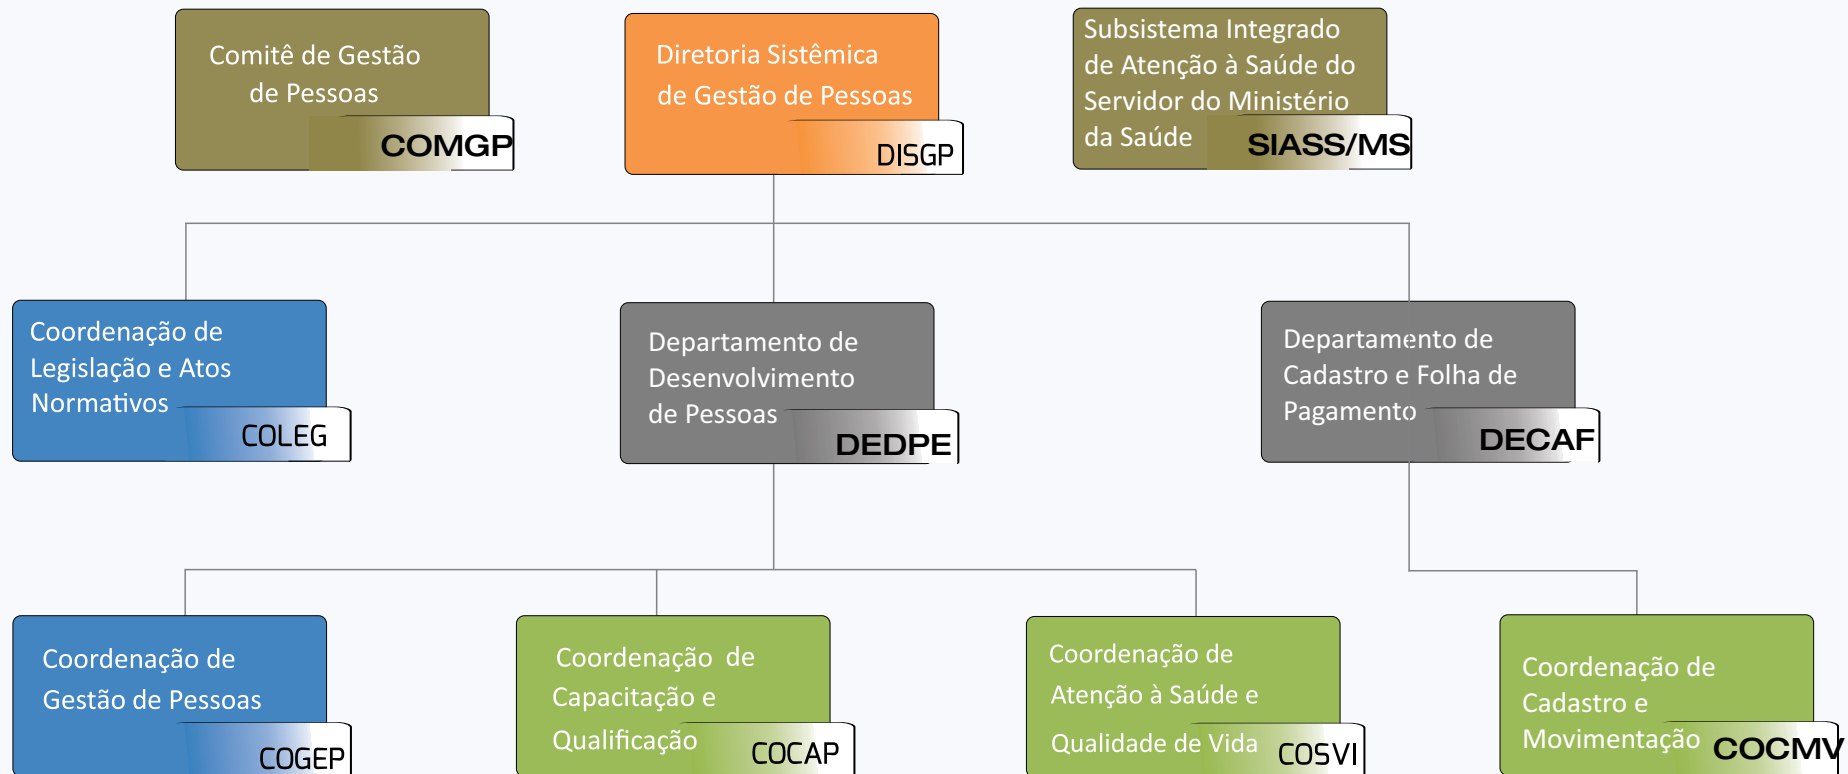

FG-01

FG-02

**INSTITUTO
FEDERAL**
Acre

Diretoria Sistêmica de Assistência Estudantil - DSAES

LEGENDAS

CD-03

FG-02

**INSTITUTO
FEDERAL**
Acre

Diretoria Sistêmica de Gestão da Tecnologia da Informação - DSGTI

LEGENDAS

CD-03

FG-01

FG-02

Diretoria Sistêmica de Comunicação - DSCOM

LEGENDAS

CD-03

FG-01

FG-02

S/FG

**INSTITUTO
FEDERAL**
Acre

Diretoria Sistêmica de Gestão de Pessoas - DISGP

LEGENDAS

CD-03

CD-04

FG-01

FG-02

S/FG

**INSTITUTO
FEDERAL**
Acre

Diretoria Sistêmica de Relações Internacionais - DSRI

LEGENDAS

CD-03

FG-01