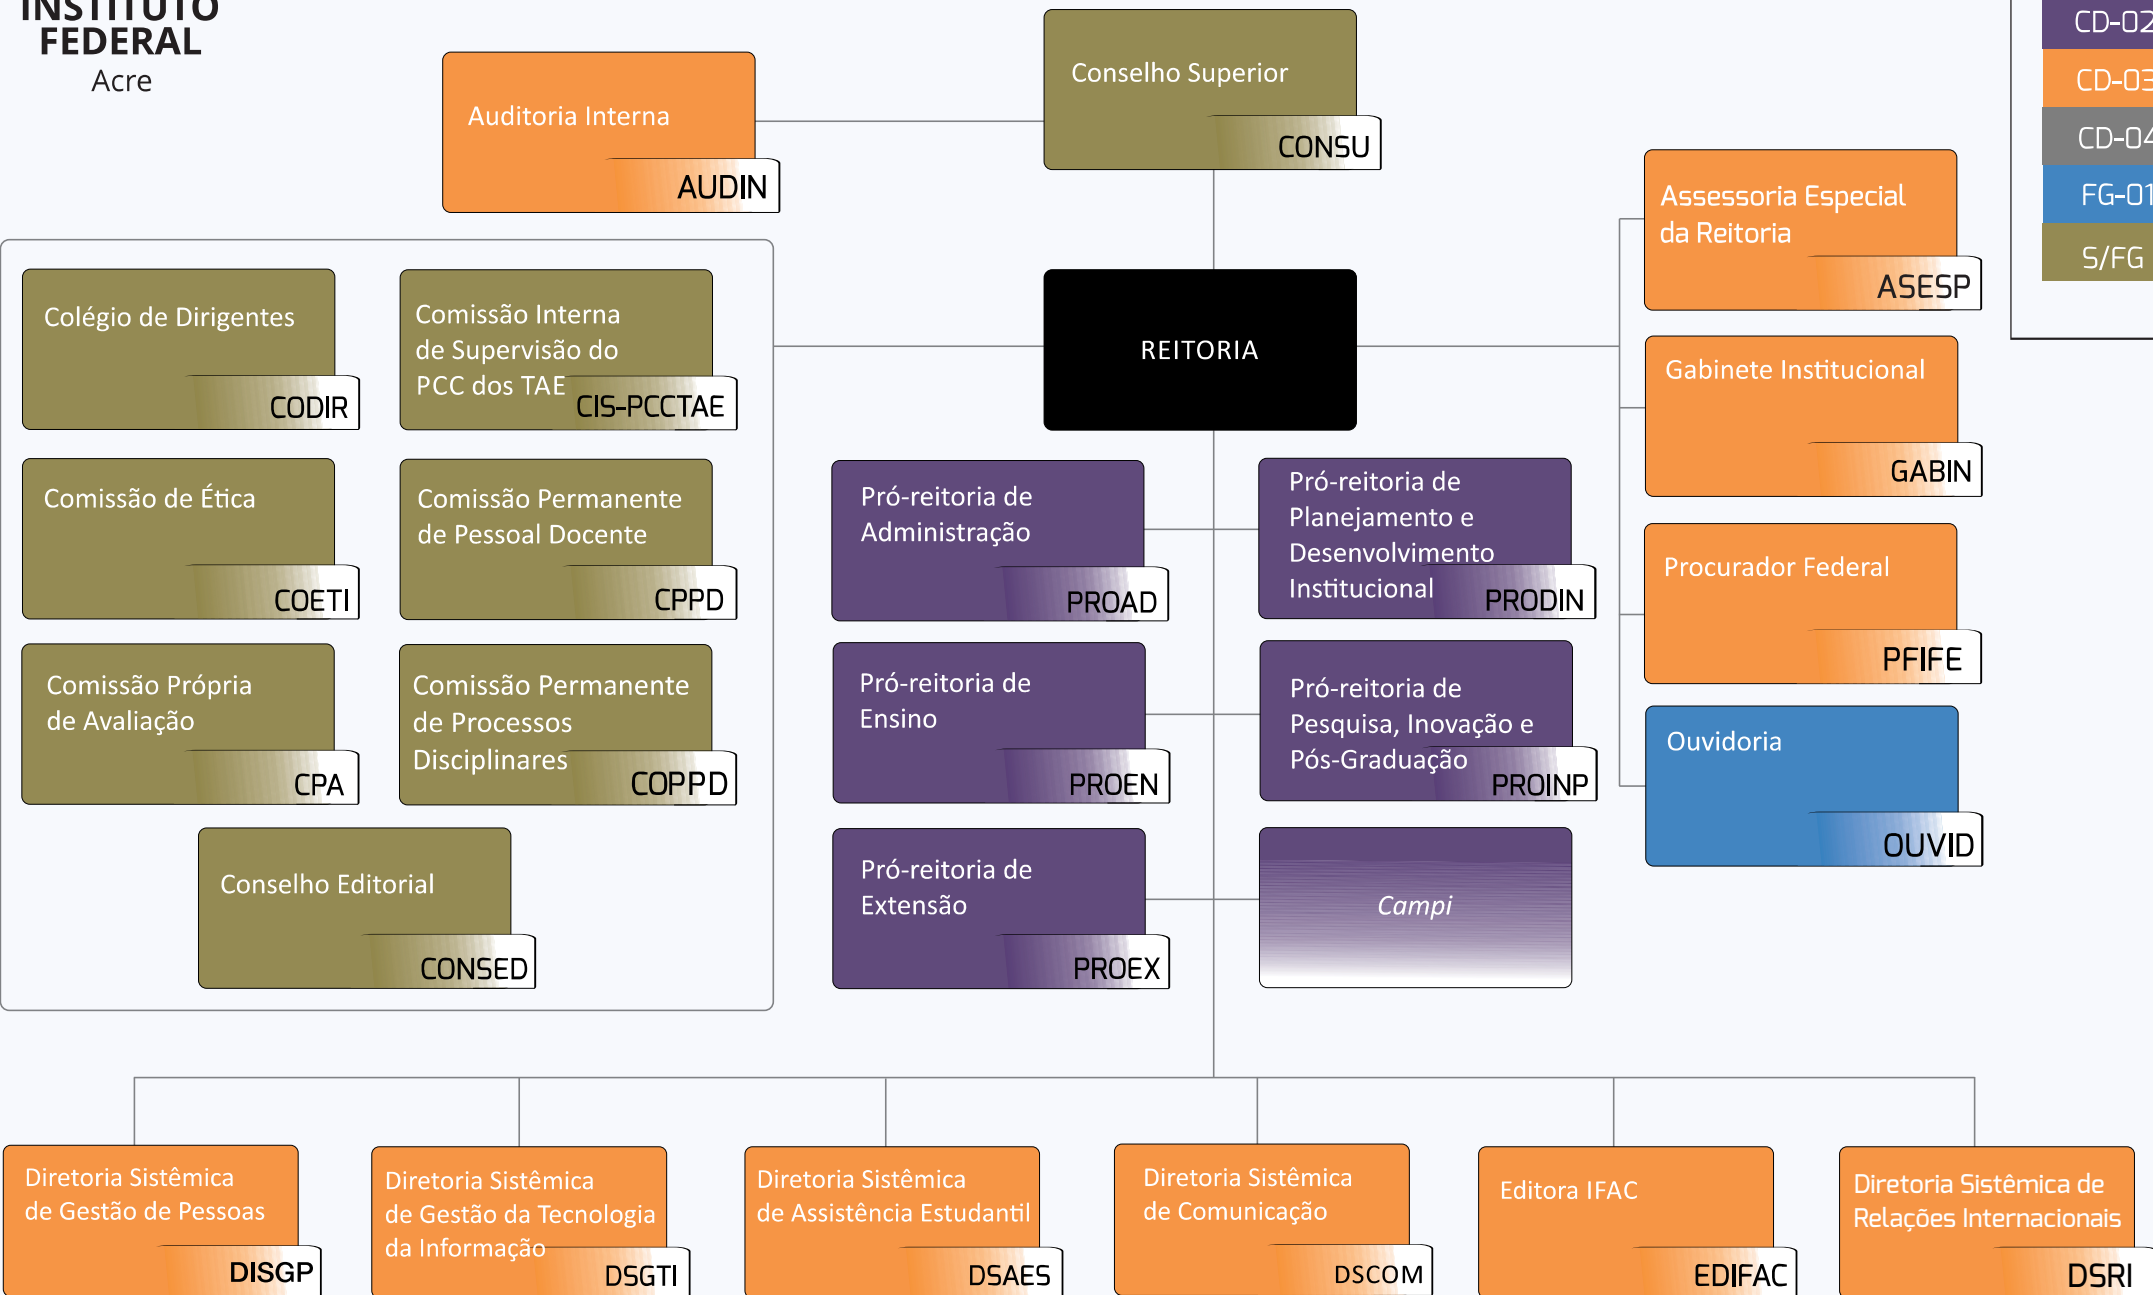

Ministério da Educação
Instituto Federal de Educação, Ciência e Tecnologia do Acre

Organograma Institucional

Ministério da Educação
Instituto Federal de Educação, Ciência e Tecnologia do Acre

Organograma Institucional

Organograma Geral

Organograma Geral

LEGENDAS

CD-01

CD-02

CD-03

CD-04

FG-01

S/FG

Ministério da Educação
Instituto Federal de Educação, Ciência e Tecnologia do Acre

Organograma Institucional

REITORIA

**INSTITUTO
FEDERAL**
Acre

Auditoria Interna - AUDIN

LEGENDAS

CD-03

FG-02

S/FG

Órgãos Vinculados à Reitoria

LEGENDAS

CD-01

CD-03

FG-01

FG-02