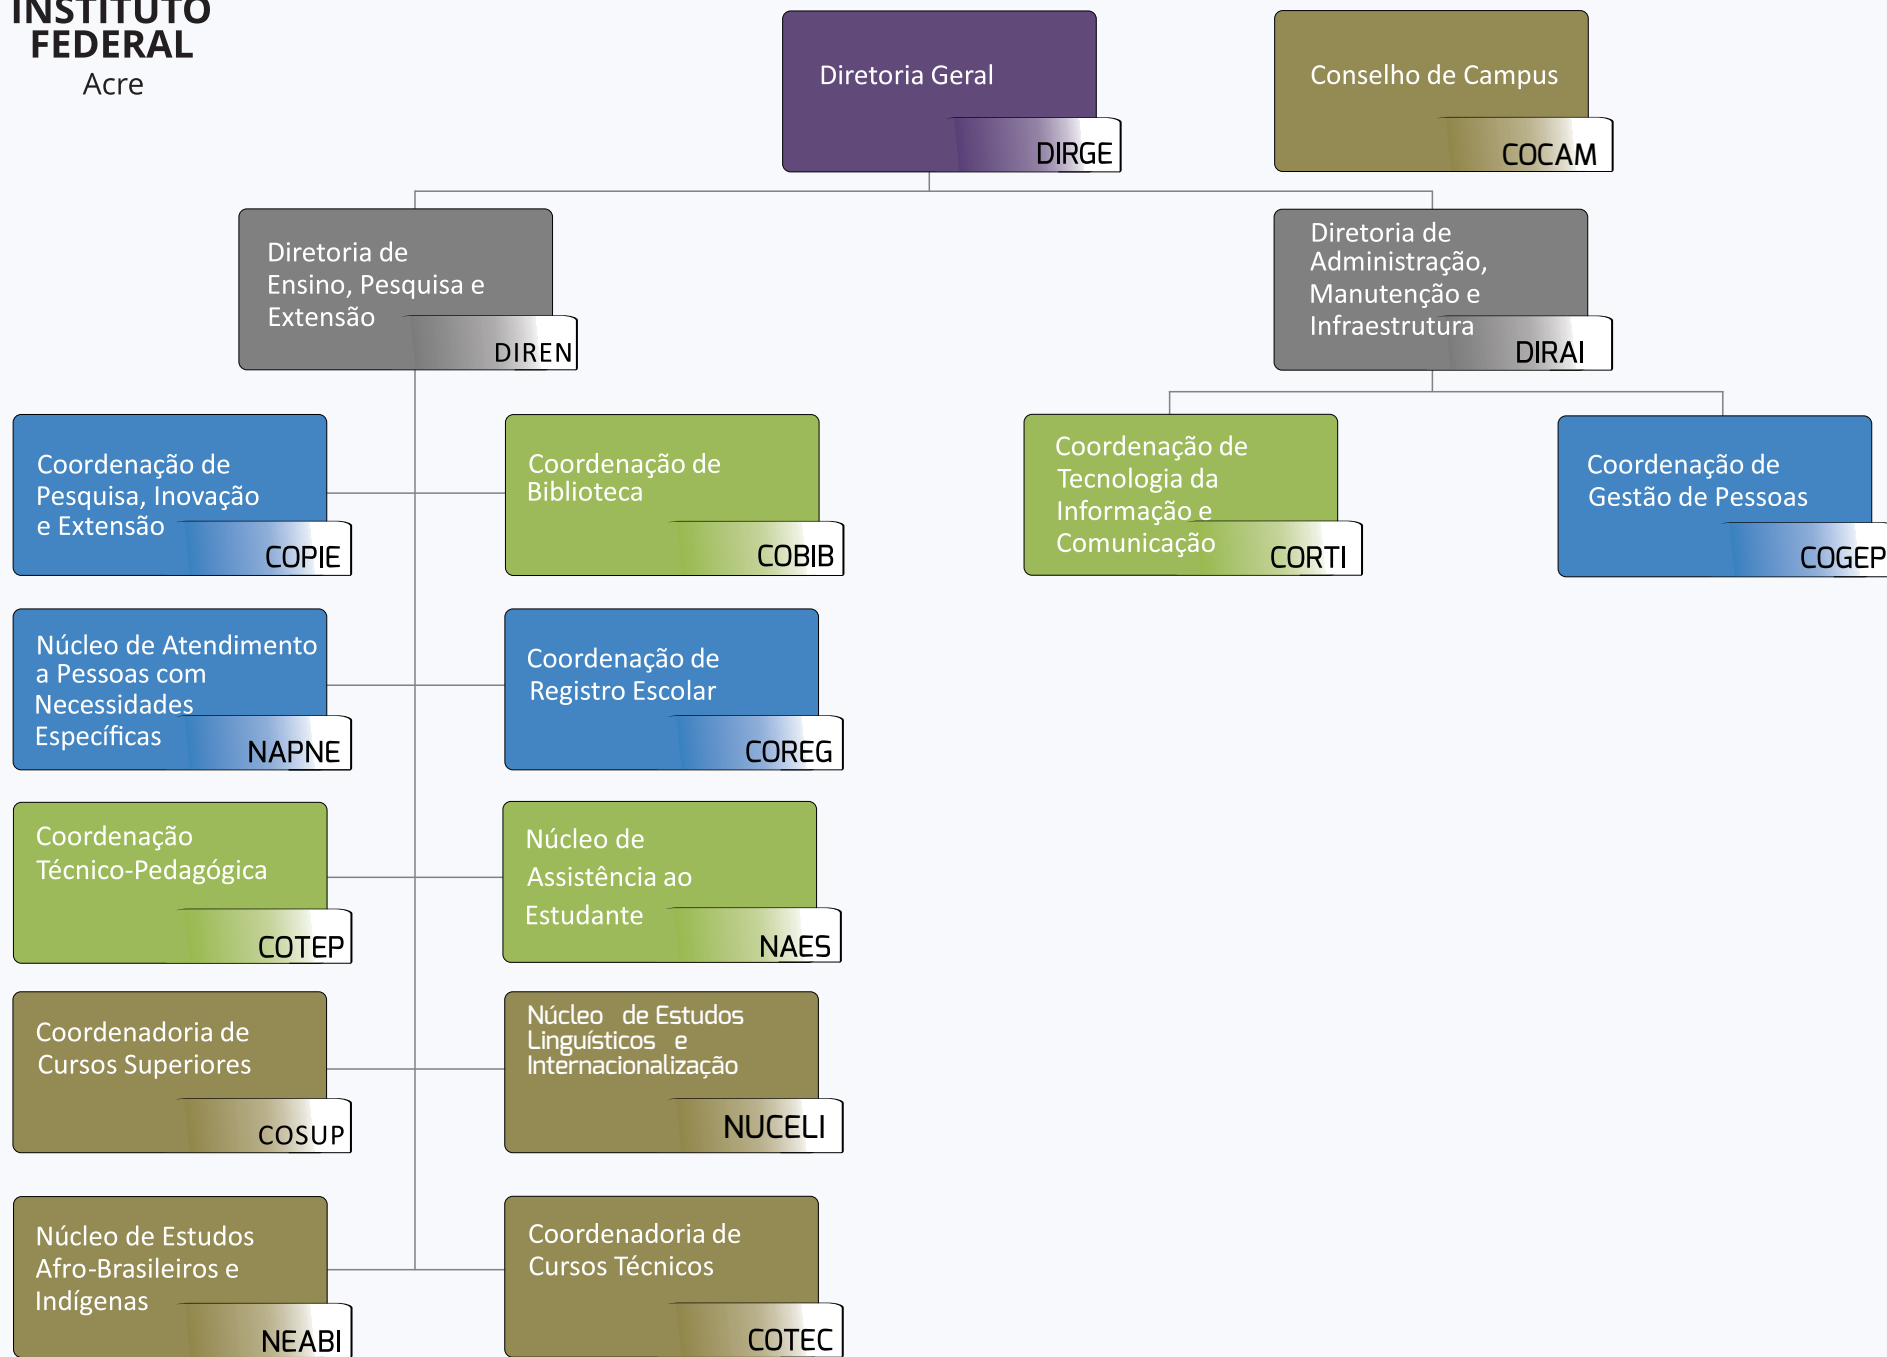

FG-01

FG-02

S/FG

Ministério da Educação
Instituto Federal de Educação, Ciência e Tecnologia do Acre

Organograma Institucional

Campus Cruzeiro do Sul

**INSTITUTO
FEDERAL**
Acre

Campus Cruzeiro do Sul

Ministério da Educação
Instituto Federal de Educação, Ciência e Tecnologia do Acre

Organograma Institucional

Campus Xapuri

**INSTITUTO
FEDERAL**
Acre

Campus Xapuri

LEGENDAS

- CD-02
- CD-04
- FG-01
- FG-02
- S/FG

**INSTITUTO FEDERAL
DE EDUCAÇÃO, CIÊNCIA E TECNOLOGIA**
Acre