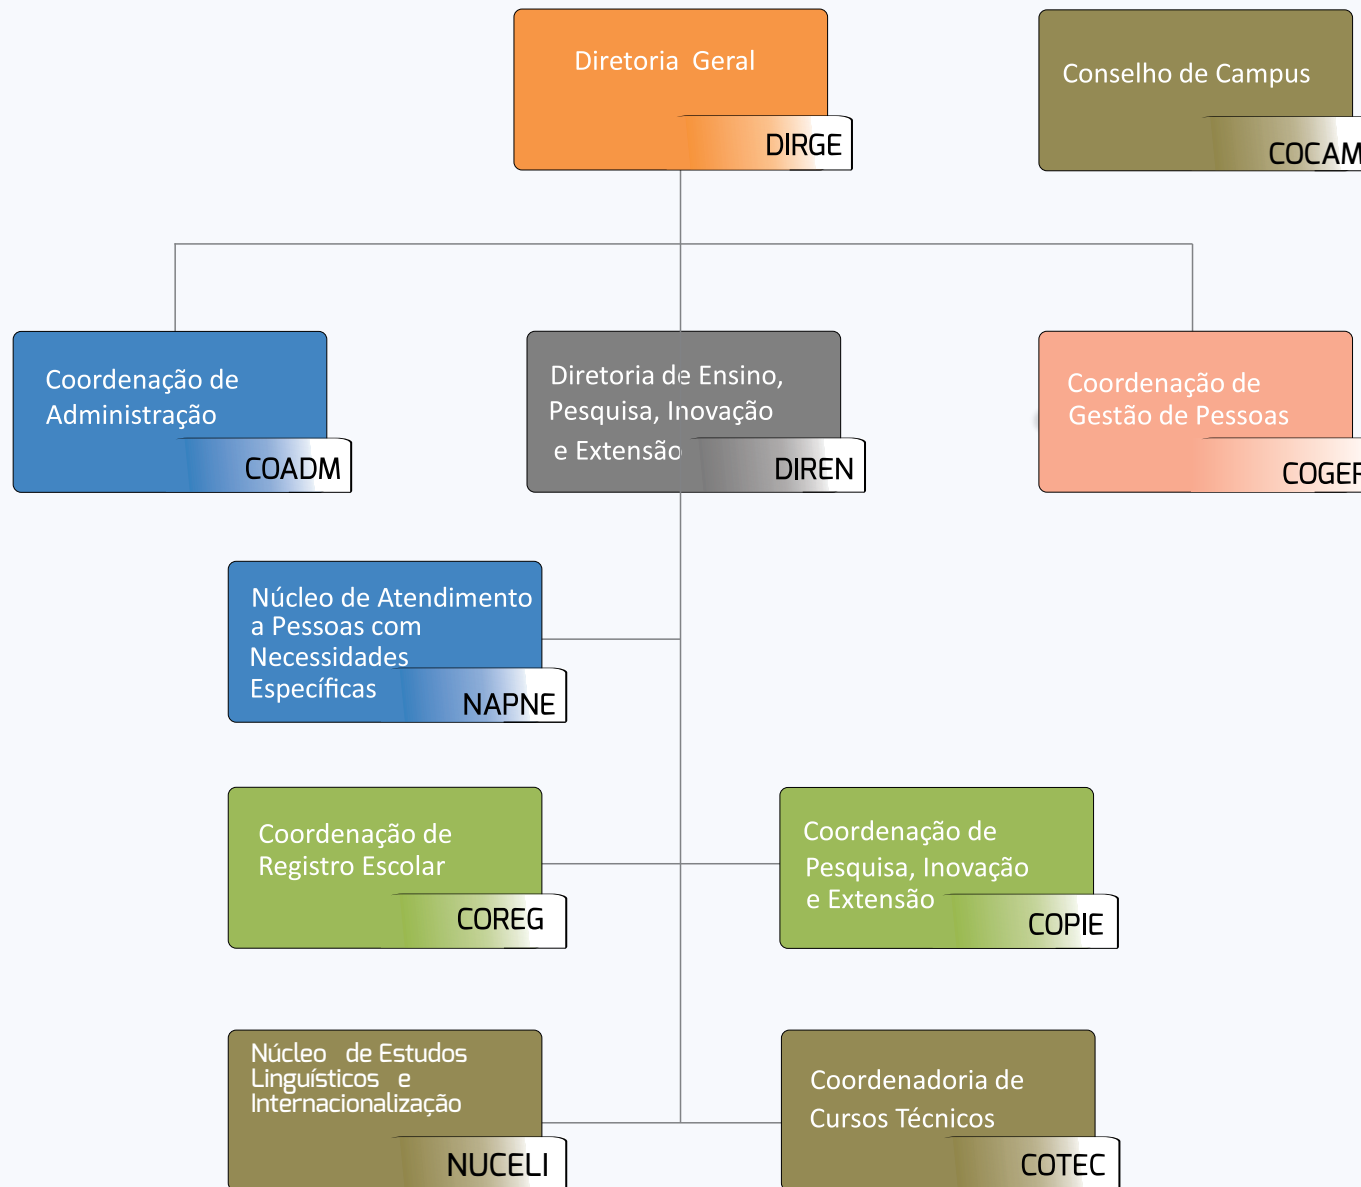

FG-02

S/FG

Ministério da Educação
Instituto Federal de Educação, Ciência e Tecnologia do Acre

Organograma Institucional

Campus Rio Branco

**INSTITUTO
FEDERAL**
Acre

Campus Rio Branco

LEGENDAS

- CD-02
- CD-03
- CD-04
- FG-01
- FG-02
- S/FG

Ministério da Educação
Instituto Federal de Educação, Ciência e Tecnologia do Acre

Organograma Institucional

Campus Rio Branco Avançado Baixada do Sol

**INSTITUTO
FEDERAL**
Acre

Campus Rio Branco Avançado Baixada do Sol

LEGENDAS

CD-03

CD-04

FG-01

FG-02

FG-03

S/FG

Ministério da Educação
Instituto Federal de Educação, Ciência e Tecnologia do Acre

Organograma Institucional

Campus Sena Madureira

**INSTITUTO
FEDERAL**
Acre

Campus Sena Madureira

LEGENDAS

- CD-02
- CD-04
- FG-01
- FG-02
- FG-03
- S/FG