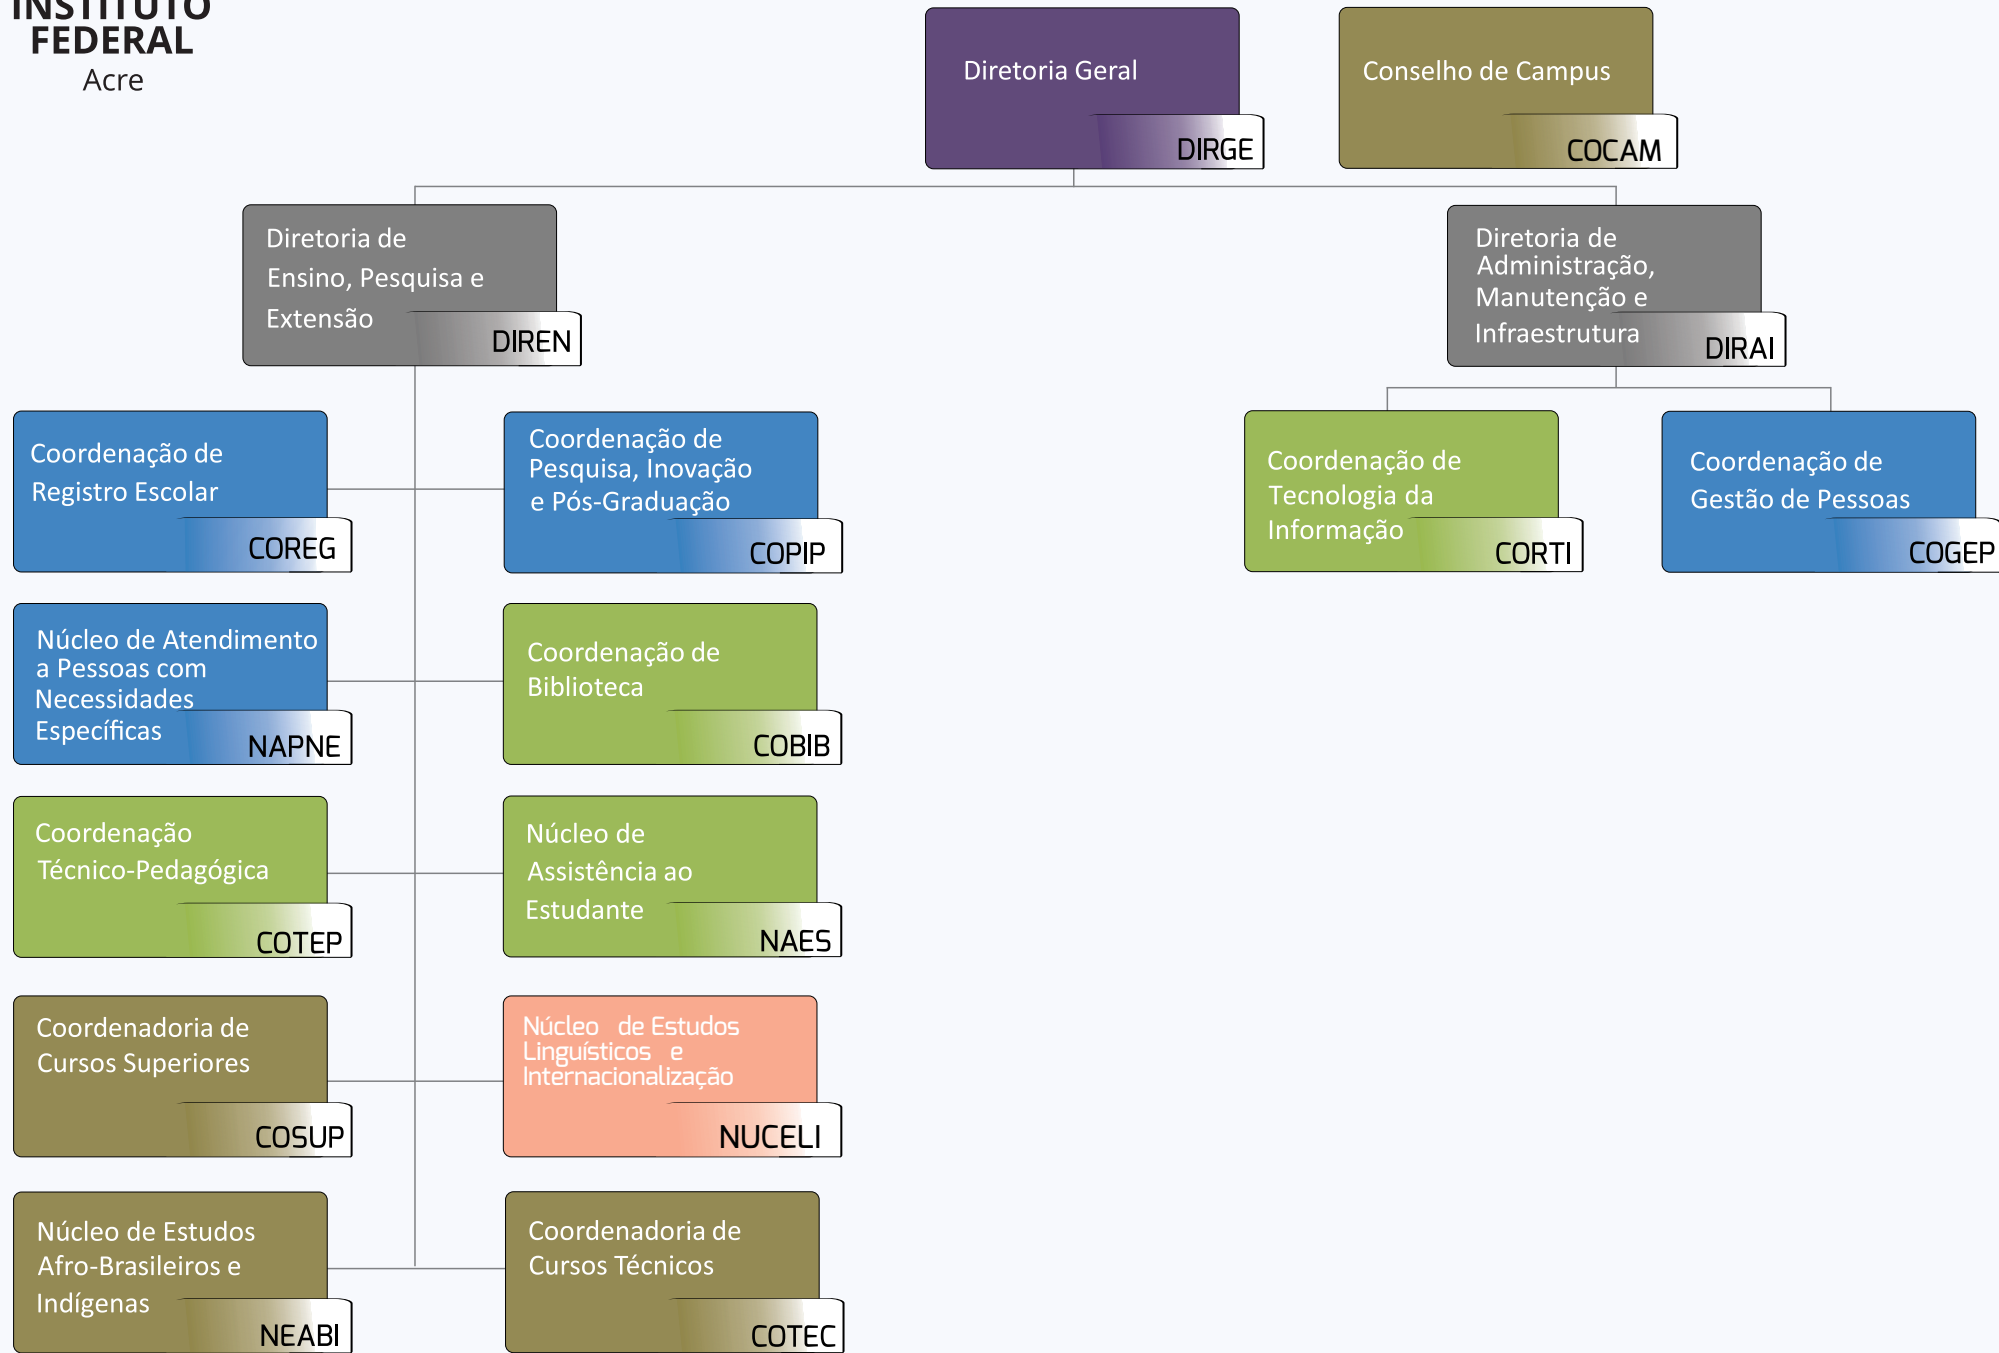

Ministério da Educação
Instituto Federal de Educação, Ciência e Tecnologia do Acre

Organograma Institucional

Campus Sena Madureira

**INSTITUTO
FEDERAL**
Acre

Campus Sena Madureira

LEGENDAS

- CD-02
- CD-04
- FG-01
- FG-02
- FG-03
- S/FG

Ministério da Educação
Instituto Federal de Educação, Ciência e Tecnologia do Acre

Organograma Institucional

Campus Tarauacá

**INSTITUTO
FEDERAL**
Acre

Campus Tarauacá

LEGENDAS

CD-02

CD-04

FG-01

FG-02

S/FG

Ministério da Educação
Instituto Federal de Educação, Ciência e Tecnologia do Acre

Organograma Institucional

Campus Cruzeiro do Sul

**INSTITUTO
FEDERAL**
Acre

Campus Cruzeiro do Sul

Ministério da Educação
Instituto Federal de Educação, Ciência e Tecnologia do Acre

Organograma Institucional

Campus Xapuri

**INSTITUTO
FEDERAL**
Acre

Campus Xapuri

LEGENDAS

- CD-02
- CD-04
- FG-01
- FG-02
- S/FG