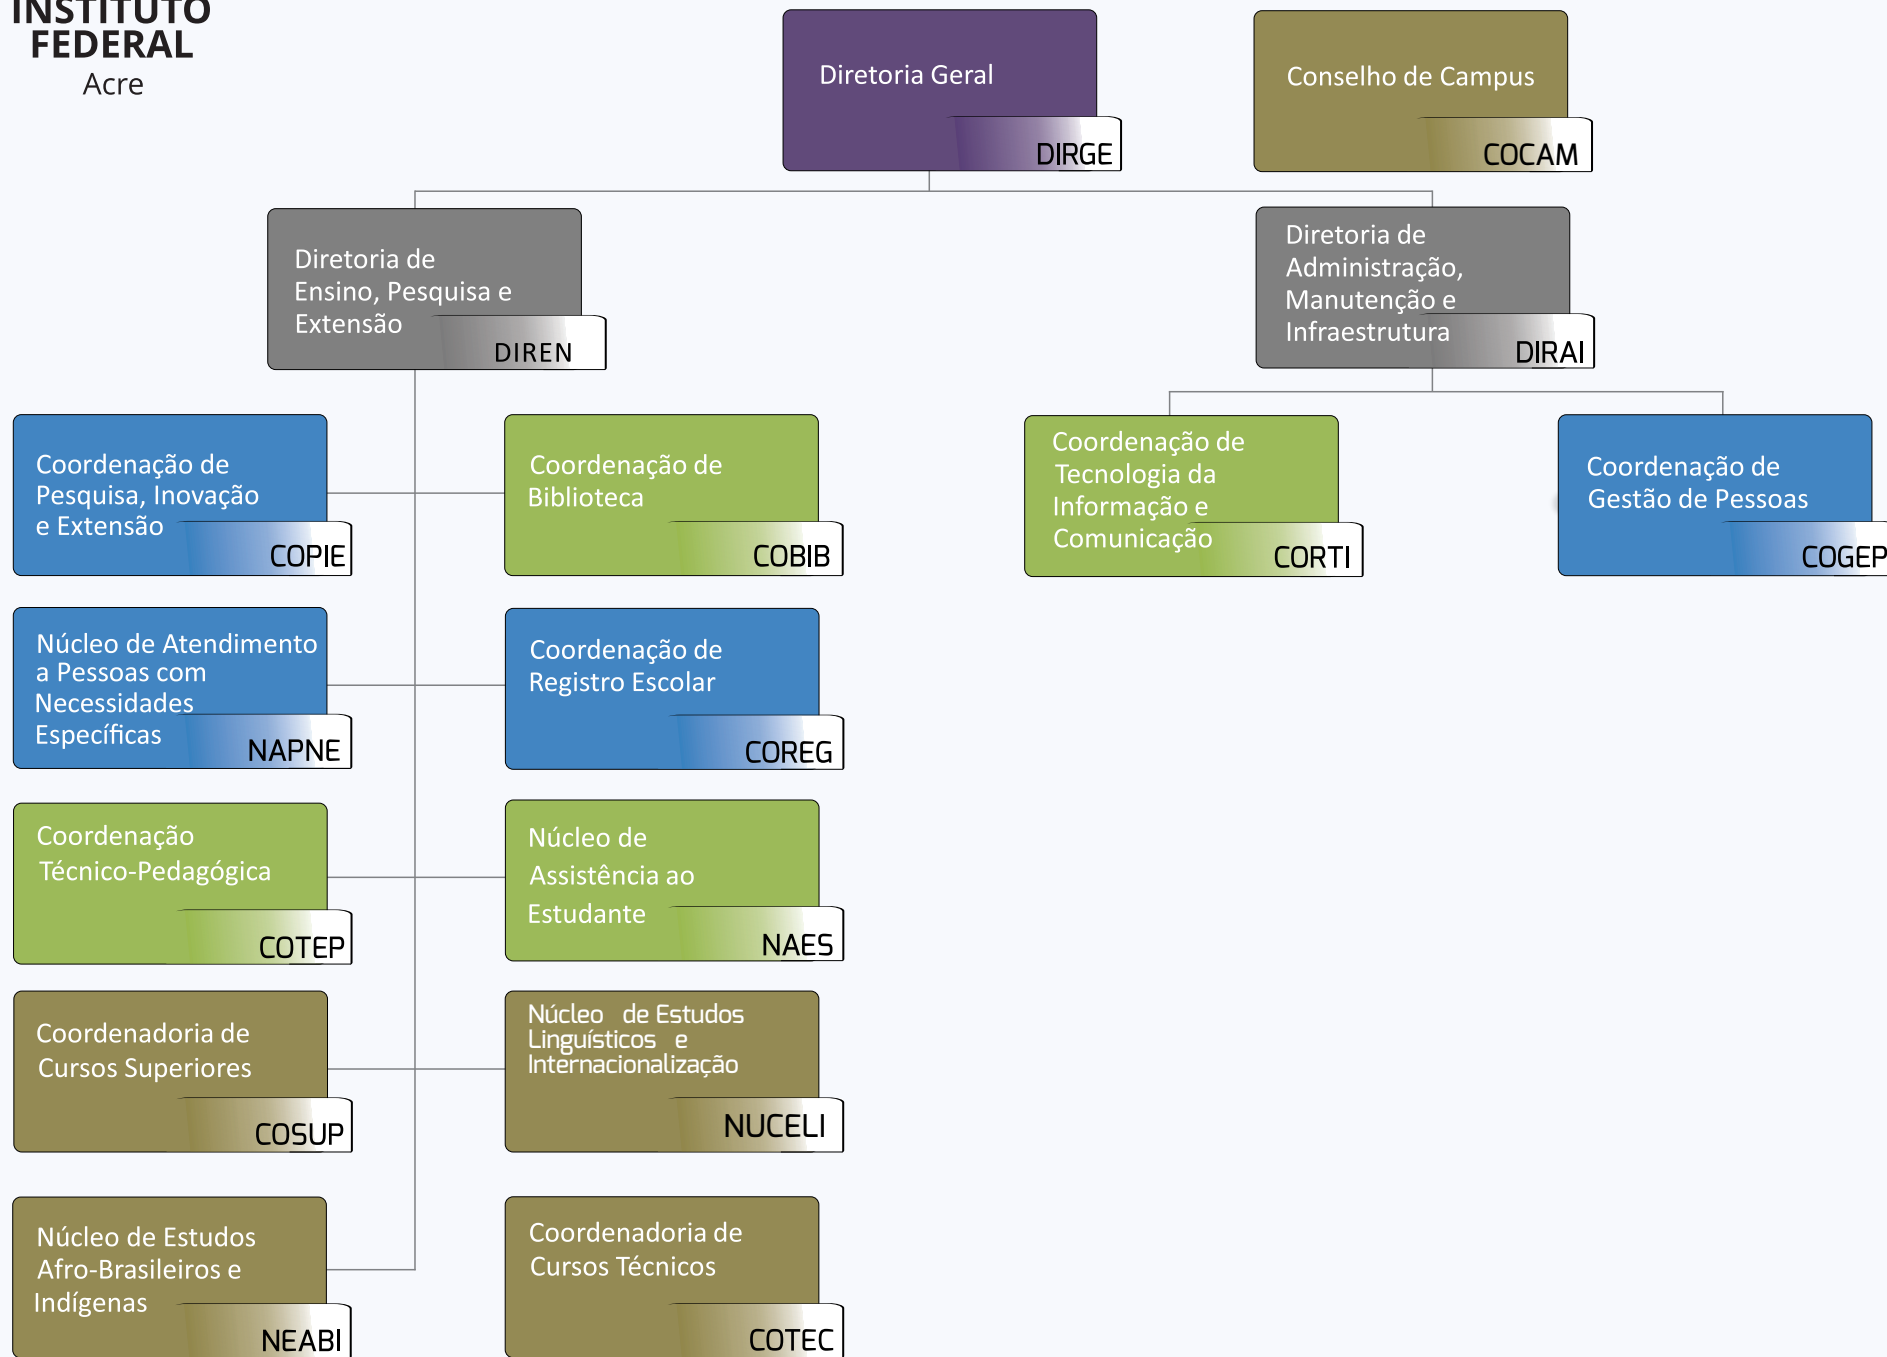

Ministério da Educação
Instituto Federal de Educação, Ciência e Tecnologia do Acre

Organograma Institucional

Campus Sena Madureira

**INSTITUTO
FEDERAL**
Acre

Campus Sena Madureira

LEGENDAS

- CD-02
- CD-04
- FG-01
- FG-02
- FG-03
- S/FG

Ministério da Educação
Instituto Federal de Educação, Ciência e Tecnologia do Acre

Organograma Institucional

Campus Tarauacá

**INSTITUTO
FEDERAL**
Acre

Campus Tarauacá

LEGENDAS

CD-02

CD-04

FG-01

FG-02

S/FG

Ministério da Educação
Instituto Federal de Educação, Ciência e Tecnologia do Acre

Organograma Institucional

Campus Cruzeiro do Sul

**INSTITUTO
FEDERAL**
Acre

Campus Cruzeiro do Sul