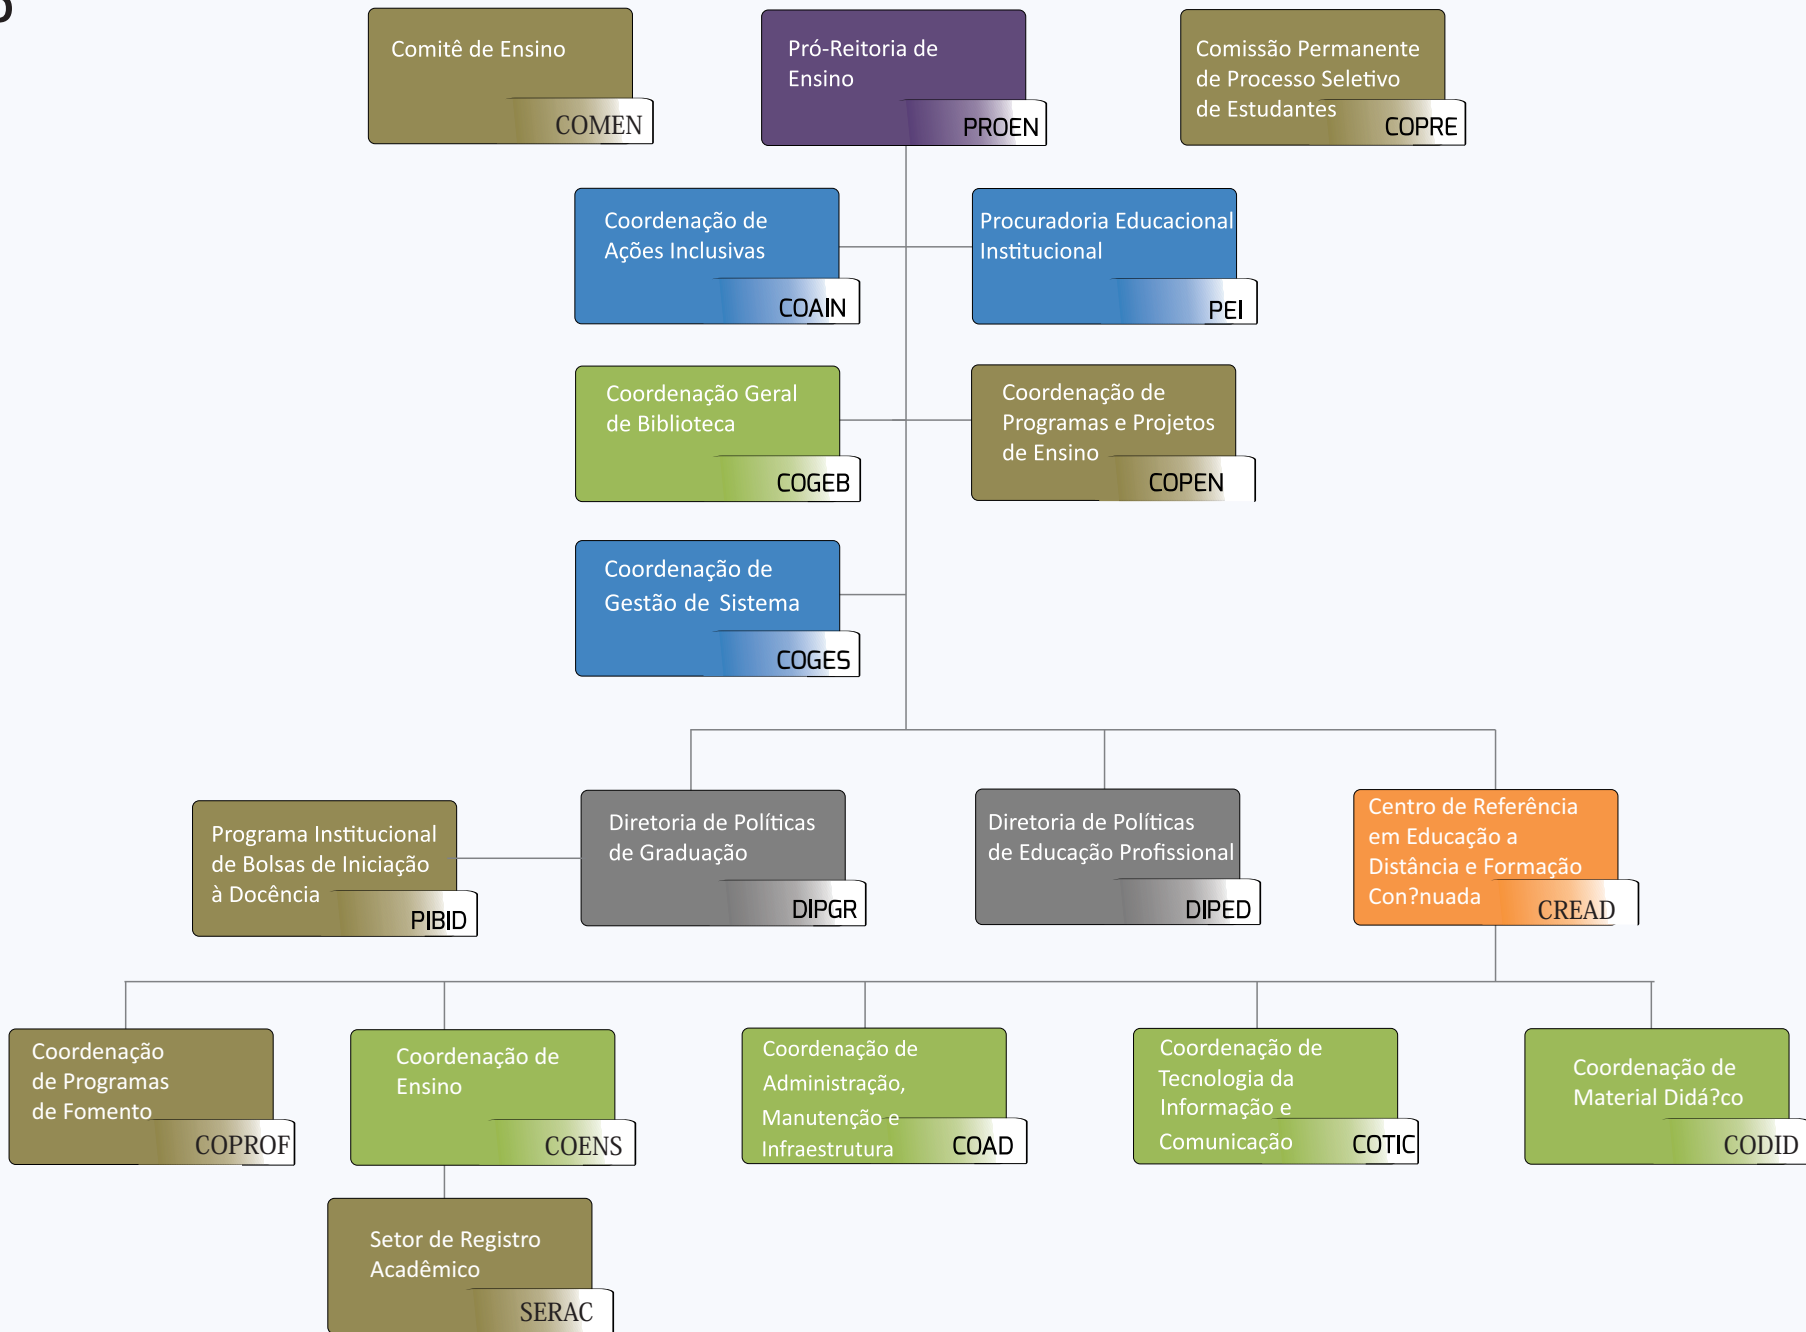

FG-02

S/FG

Órgãos Vinculados à Reitoria

LEGENDAS

CD-01

CD-03

FG-01

FG-02

Gabinete Institucional - GABIN

LEGENDAS

CD-01

CD-03

CD-04

FG-01

FG-02

**INSTITUTO
FEDERAL**
Acre

Pró-Reitoria de Ensino - PROEN

LEGENDAS

CD-02

CD-03

CD-04

FG-01

FG-02

S/FG

**INSTITUTO
FEDERAL**
Acre

Pró-Reitoria de Pesquisa, Inovação e Pós-Graduação - PROINP

LEGENDAS

CD-02

CD-04

FG-01

FG-02

S/FG